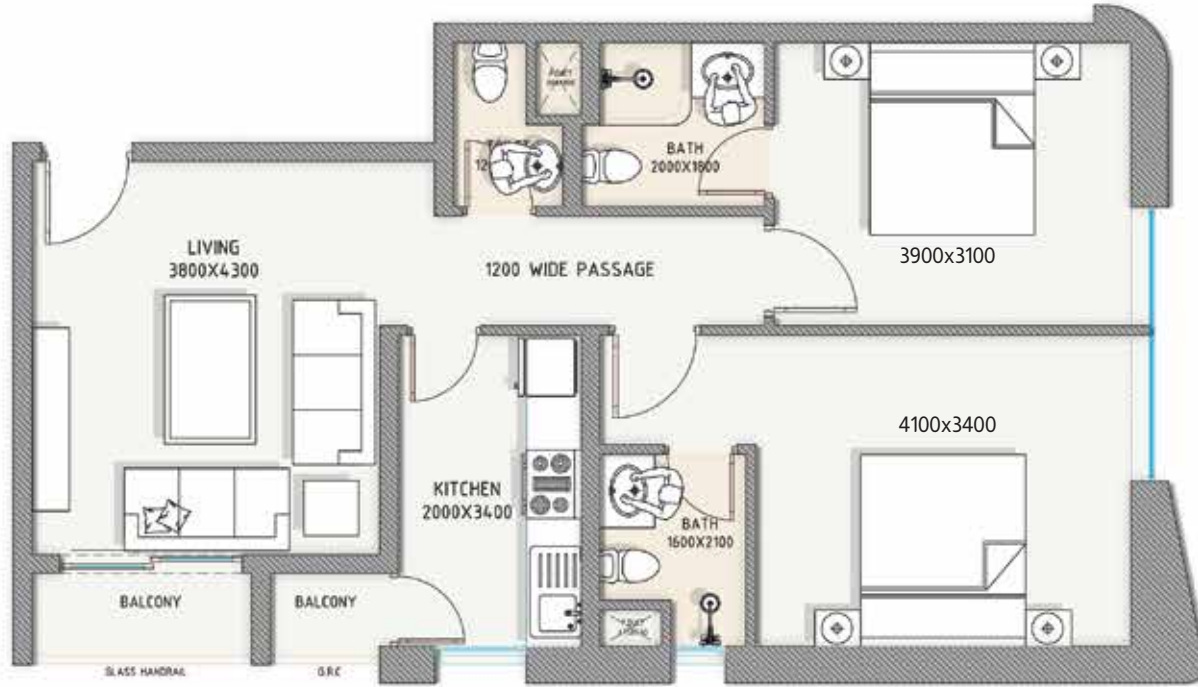

مخططات المكاتب والمحللات

Office and Retail Floor Plans

Ground FLOOR PLAN

مخططات الشقق السكنية
Residential Apartment Floor Plans

Model A النموذج الاول

غرفتي نوم وصالة

2 BHK

2  3  2 

دورات مياه 3

الغرف 2

صالة 1

بلكونه 2

81.40m²

Model **B** النموذج الثاني

غرفة نوم وصالة

1 BHK

2 3 2

دورات مياه 2

الغرف 1

صالة 1

بلكونه 2

63.45m²

Model © النموذج الثالث

غرفتي نوم وصالة