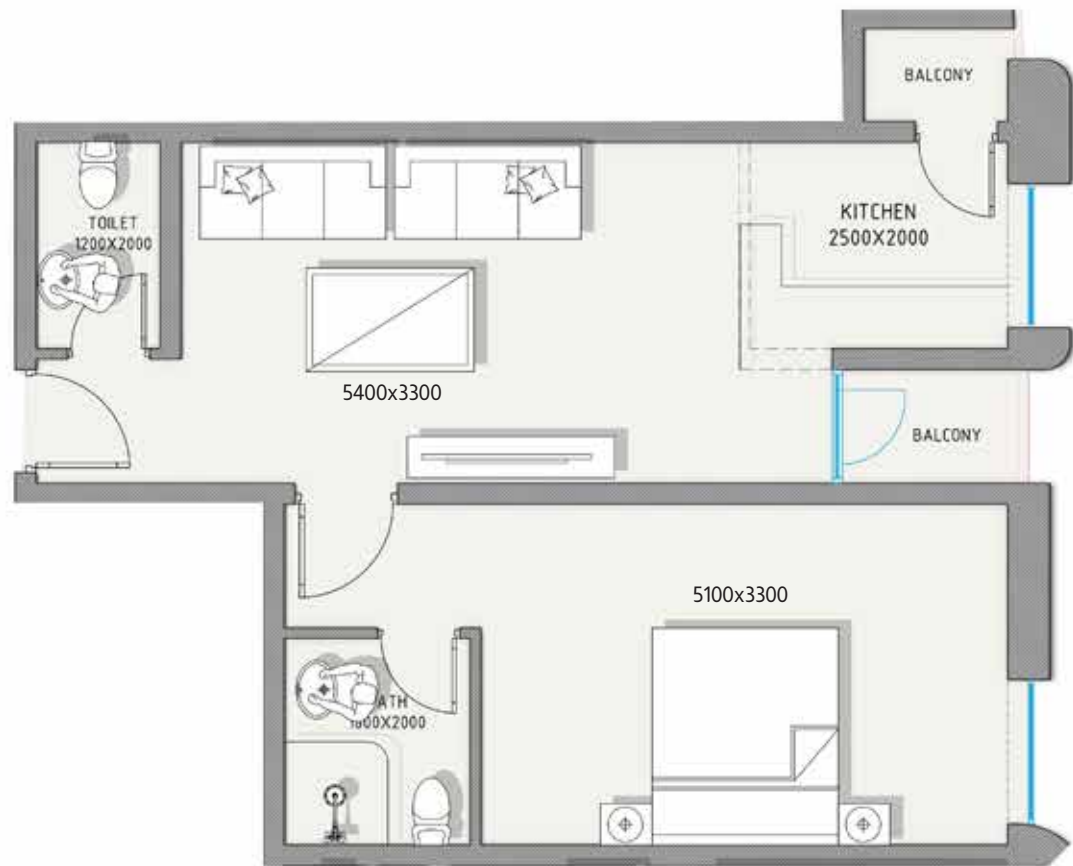

مخططات المكاتب والمحللات

Office and Retail Floor Plans

Ground FLOOR PLAN

مخططات الشقق السكنية
Residential Apartment Floor Plans

Model A النموذج الاول

غرفتي نوم وصالة

2 BHK

2  3  2 

دورات مياه 3

الغرف 2

صالة 1

بلكونه 2

81.40m²

Model **B** النموذج الثاني

غرفة نوم وصالة

1 BHK

2 3 2

دورات مياه 2

الغرف 1

صالة 1

بلكونه 2

63.45m²

Model © النموذج الثالث

غرفتي نوم وصالة

2 BHK 2 3 2

دورات مياه 3

الغرف 2

صالة 1

بلكونه 2

76.60m²

Model ④ النموذج الرابع

غرفتي نوم وصالة