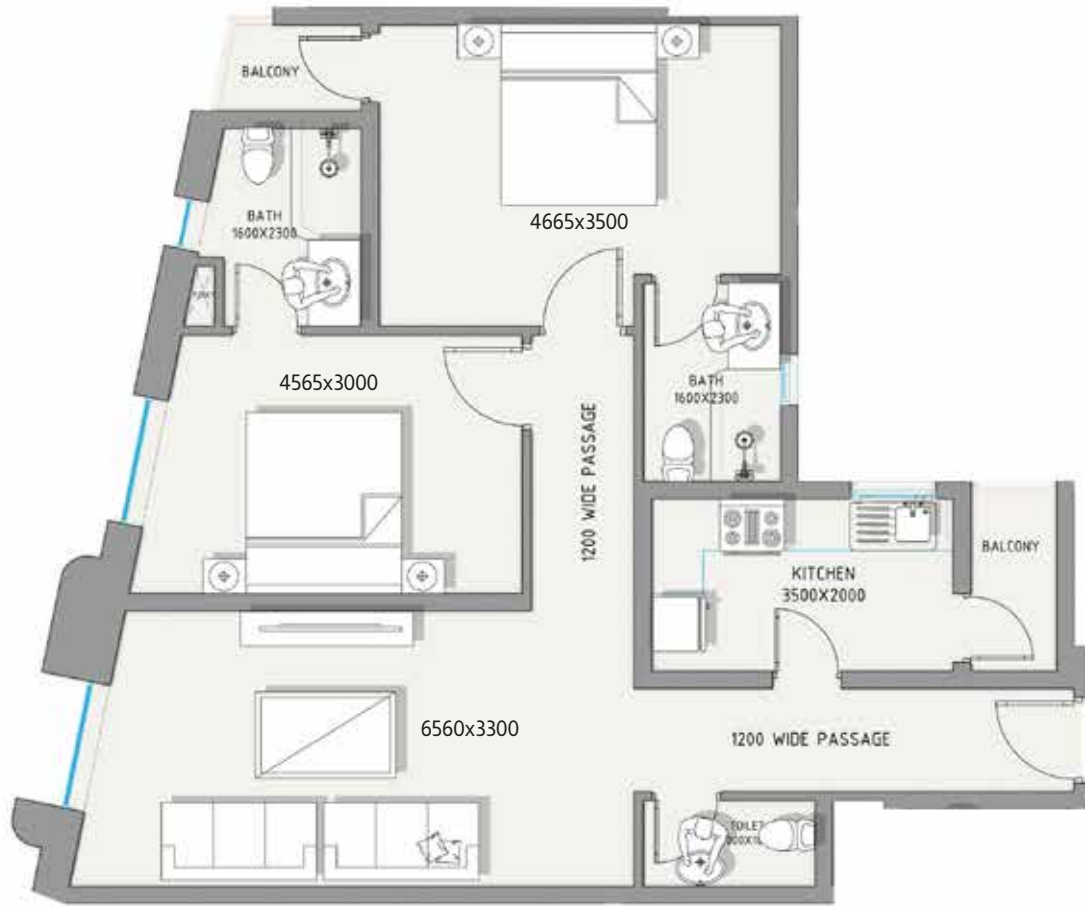

2 BHK 2 3 2

دورات مياه 3

الغرف 2

صالة 1

بلكونه 2

76.60m²

Model ④ النموذج الرابع

غرفتي نوم وصالة

2 BHK

دورات مياه 3

الغرف 2

صالة 1

بلكونه 1

79.30m²

Model ⑤ النموذج الخامس

غرفتي نوم وصالة

2 BHK

2  3  2 

دورات مياه 3

الغرف 2

صالة 1

بلكونه 2

92.20m²

Model ⑥ النموذج السادس

غرفتي نوم وصالة

2 BHK

2  3  1 

دورات مياه 3

الغرف 2

صالة 1

بلكونه 1

85.00m²