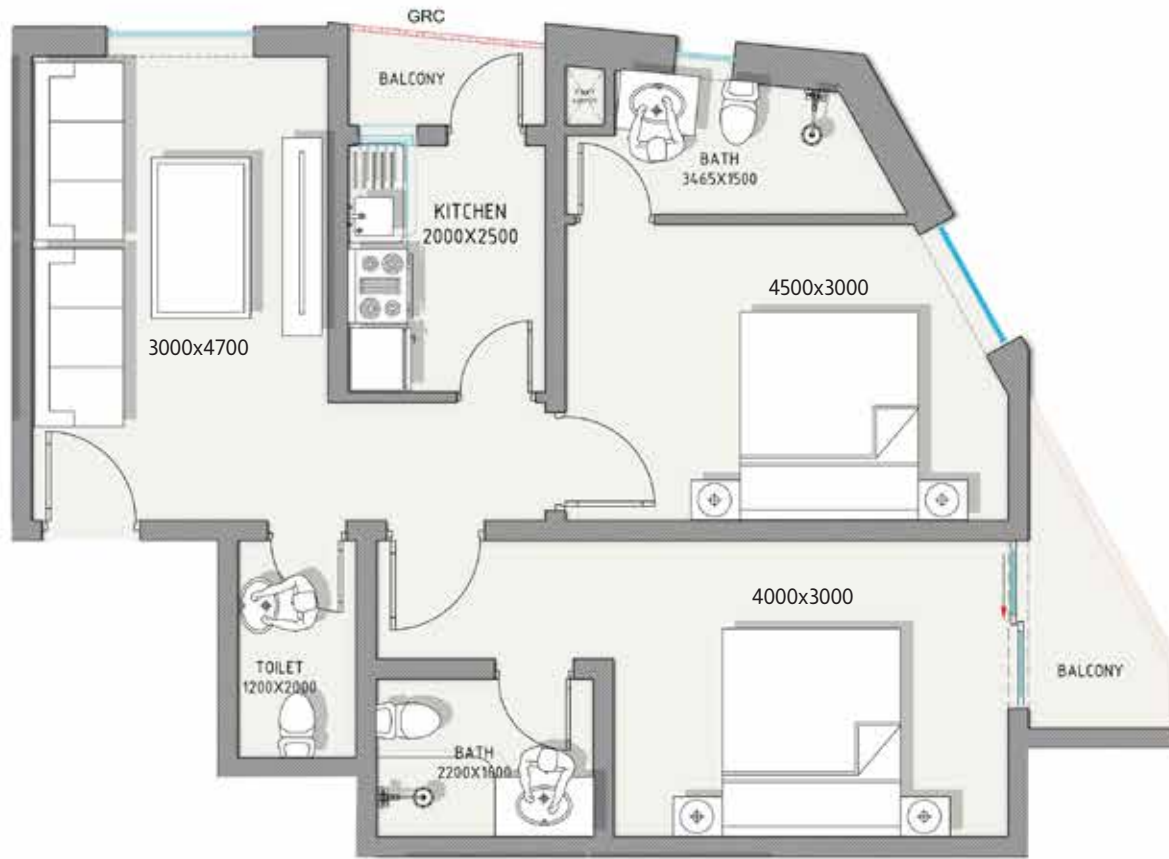

مخططات المكاتب والمحللات

Office and Retail Floor Plans

Ground FLOOR PLAN

مخططات الشقق السكنية
Residential Apartment Floor Plans

Model A النموذج الاول

غرفتي نوم وصالة

2 BHK

2  3  2 

دورات مياه 3

الغرف 2

صالة 1

بلكونه 2

81.40m²

Model **B** النموذج الثاني

غرفة نوم وصالة

1 BHK

2 3 2

دورات مياه 2

الغرف 1

صالة 1

بلكونه 2

63.45m²

Model © النموذج الثالث

غرفتي نوم وصالة

2 BHK 2 3 2

دورات مياه 3

الغرف 2

صالة 1

بلكونه 2

76.60m²

Model ④ النموذج الرابع

غرفتي نوم وصالة